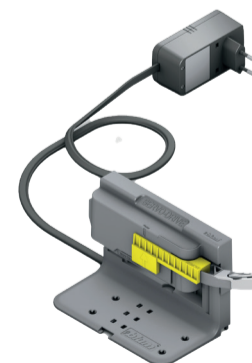

SZUFLADY

▶ **22 kwietnia**
akcja promocyjna

Aż 3 pakiety do wyboru!

1. Za zakup 40 szuflad **MERIVOBX**

>> Odkurzacz przemysłowy marki Kärcher
001 NT 22/1 Ap Te L

KÄRCHER

Szuflady MERIVOBX w akcji:

- kolory boków: jedwabście biały mat, szary Indium mat, antracyt mat
- prowadnica MERIVOBX, 40 kg, długość 500 mm

2. Za zakup 40 szuflad **TANDEMBOX**

>> Frezarka górnoprzecionowa marki BOSCH
GOF 130

BOSCH

3. Za zakup 20 szuflad **TANDEMBOX**

>> **SERVO-DRIVE uno** marki Blum

Szuflady TANDEMBOX w akcji:

- kolory boków: białe lub szare
- prowadnica TANDEMBOX, 30 kg, długość 500 mm